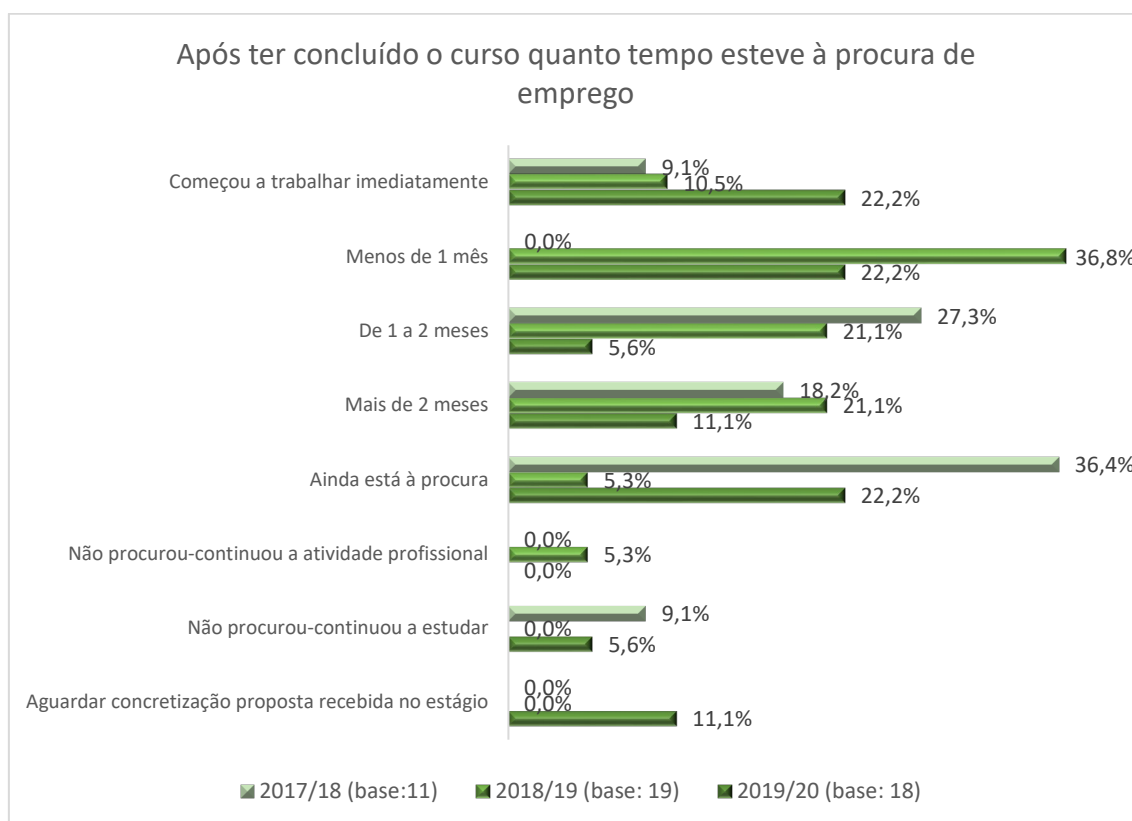

1.2 Licenciatura em Fisioterapia

Diplomados 2017/18

73% dos diplomados estavam empregados e 10% começaram a trabalhar imediatamente após conclusão do curso.

Diplomados 2018/19

98% dos diplomados estavam empregados e 45% começaram a trabalhar imediatamente após conclusão do curso.

Diplomados 2019/20

87% dos diplomados estavam empregados e 13% começaram a trabalhar imediatamente após conclusão do curso.

Nota: Na análise do gráfico é necessário ter em consideração que o questionário foi aplicado em momentos diferentes: em 2017/18 foi aplicado em novembro de 2018, em 2018/19 em dezembro de 2019 e em 2019/20 em março de 2021.

1.3 Licenciatura em Terapia Ocupacional

Diplomados 2017/18

55% dos diplomados estavam empregados e 9% começaram a trabalhar imediatamente após conclusão do curso.

Diplomados 2018/19

90% dos diplomados estavam empregados e 11% começaram a trabalhar imediatamente após conclusão do curso.

Diplomados 2019/20

61% dos diplomados estavam empregados e 22% começaram a trabalhar imediatamente após conclusão do curso.

Nota: Na análise do gráfico é necessário ter em consideração que o questionário foi aplicado em momentos diferentes: em 2017/18 foi aplicado em novembro de 2018, em 2018/19 em dezembro de 2019 e em 2019/20 em março de 2021.