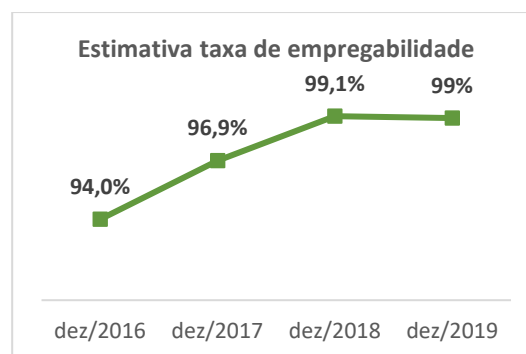

Diplomados 2019/20

100% dos diplomados estavam empregados e começaram a trabalhar imediatamente após conclusão do curso.

Nota: Na análise do gráfico é necessário ter em consideração que o questionário foi aplicado em momentos diferentes: em 2017/18 foi aplicado em novembro de 2018, em 2018/19 em dezembro de 2019 e em 2019/20 em março de 2021.

Com base nestas taxas estimam-se as taxas de empregabilidade dos cursos de licenciatura da ESSAlcoitão.

2.1 Licenciatura em Fisioterapia

As estimativas das taxas de empregabilidade entre 2016 e 2019 são elevadas, verificando-se nos últimos 2 anos, taxas superiores a 99%.

2.2 Licenciatura em Terapia Ocupacional

As estimativas das taxas de empregabilidade entre 2016 e 2019 são elevadas, verificando-se nos últimos 2 anos, taxas superiores ou iguais a 99%.

2.3 Licenciatura em Terapia da Fala

As estimativas das taxas de empregabilidade entre 2016 e 2019 são elevadas, verificando-se em 2018 uma estimativa de 100%.

Com base nestas percentagens infere-se que os cursos da ESSAlcoitão são uma excelente oportunidade de formação de uma carreira profissional.