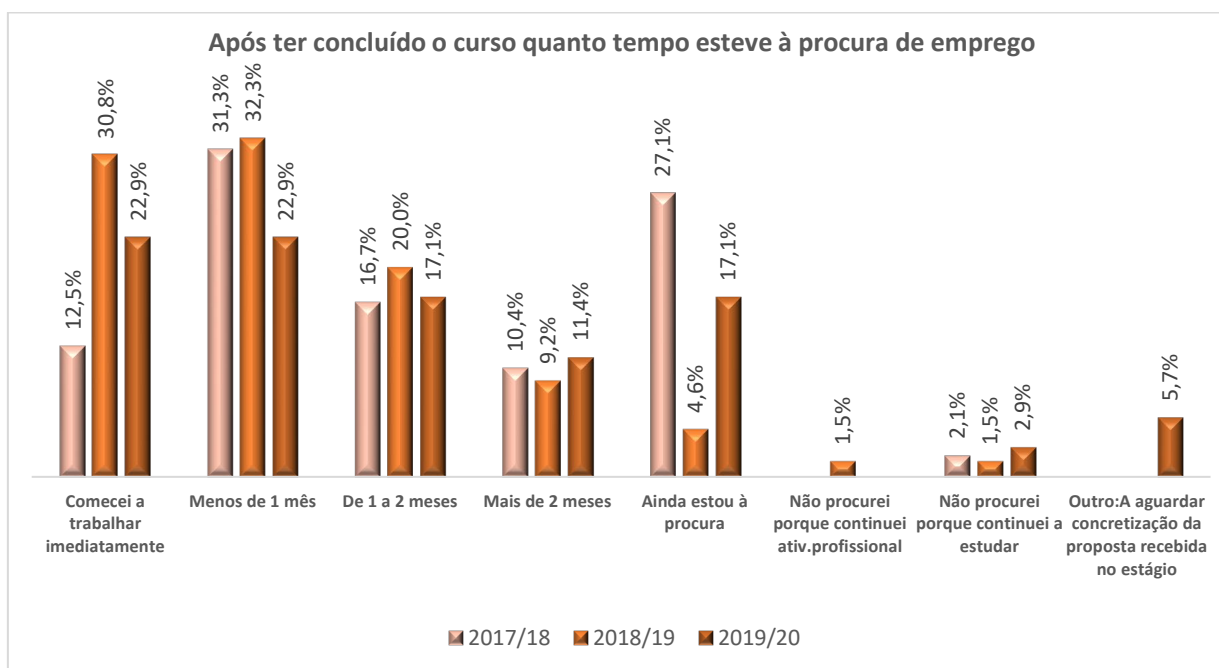

- caracterizar profissionalmente os diplomados
- avaliar o grau de satisfação destes estudantes com a instituição.

Este inquérito passou a ser uma prática comum e é enviado de forma *on-line* aos recém-licenciados até seis meses após conclusão do respetivo curso.

1.1 Resultados da Escola

Diplomados 2017/18

71% dos diplomados estavam empregados e 13% começaram a trabalhar imediatamente após conclusão do curso.

Diplomados 2018/19

94% dos diplomados estavam empregados e 31% começaram a trabalhar imediatamente após conclusão do curso (2% continuaram a atividade profissional).

Diplomados 2019/20

74% dos diplomados estavam empregados e 23% começaram a trabalhar imediatamente após conclusão do curso.

Nota: Na análise do gráfico é necessário ter em consideração que o questionário foi aplicado em momentos diferentes: em 2017/18 foi aplicado em novembro de 2018, em 2018/19 em dezembro de 2019 e em 2019/20 em março de 2021.

1.2 Licenciatura em Fisioterapia

Diplomados 2017/18

73% dos diplomados estavam empregados e 10% começaram a trabalhar imediatamente após conclusão do curso.

Diplomados 2018/19

98% dos diplomados estavam empregados e 45% começaram a trabalhar imediatamente após conclusão do curso.