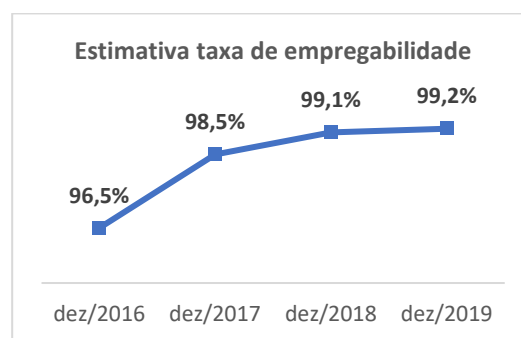

1.4 Licenciatura em Terapia da Fala

Diplomados 2017/18

86% dos diplomados estavam empregados e 29% começaram a trabalhar imediatamente após conclusão do curso.

Diplomados 2018/19

67% dos diplomados estavam empregados e 29% começaram a trabalhar após um mês da conclusão do curso.

Diplomados 2019/20

100% dos diplomados estavam empregados e começaram a trabalhar imediatamente após conclusão do curso.

Nota: Na análise do gráfico é necessário ter em consideração que o questionário foi aplicado em momentos diferentes: em 2017/18 foi aplicado em novembro de 2018, em 2018/19 em dezembro de 2019 e em 2019/20 em março de 2021.

Com base nestas taxas estimam-se as taxas de empregabilidade dos cursos de licenciatura da ESSAlcoitão.

2.1 Licenciatura em Fisioterapia

As estimativas das taxas de empregabilidade entre 2016 e 2019 são elevadas, verificando-se nos últimos 2 anos, taxas superiores a 99%.

2.2 Licenciatura em Terapia Ocupacional

As estimativas das taxas de empregabilidade entre 2016 e 2019 são elevadas, verificando-se nos últimos 2 anos, taxas superiores ou iguais a 99%.

2.3 Licenciatura em Terapia da Fala