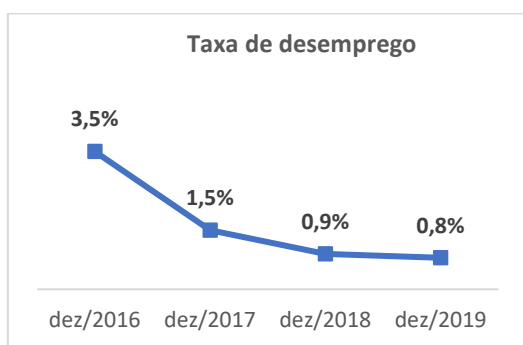

Diplomados 2019/20

61% dos diplomados estavam empregados e 22% começaram a trabalhar imediatamente após conclusão do curso.

Nota: Na análise do gráfico é necessário ter em consideração que o questionário foi aplicado em momentos diferentes: em 2017/18 foi aplicado em novembro de 2018, em 2018/19 em dezembro de 2019 e em 2019/20 em março de 2021.

1.4 Licenciatura em Terapia da Fala

Diplomados 2017/18

86% dos diplomados estavam empregados e 29% começaram a trabalhar imediatamente após conclusão do curso.

Diplomados 2018/19

67% dos diplomados estavam empregados e 29% começaram a trabalhar após um mês da conclusão do curso.

Diplomados 2019/20

100% dos diplomados estavam empregados e começaram a trabalhar imediatamente após conclusão do curso.

Nota: Na análise do gráfico é necessário ter em consideração que o questionário foi aplicado em momentos diferentes: em 2017/18 foi aplicado em novembro de 2018, em 2018/19 em dezembro de 2019 e em 2019/20 em março de 2021.

Com base nestas taxas estimam-se as taxas de empregabilidade dos cursos de licenciatura da ESSAlcoitão.

2.1 Licenciatura em Fisioterapia

As estimativas das taxas de empregabilidade entre 2016 e 2019 são elevadas, verificando-se nos últimos 2 anos, taxas superiores a 99%.