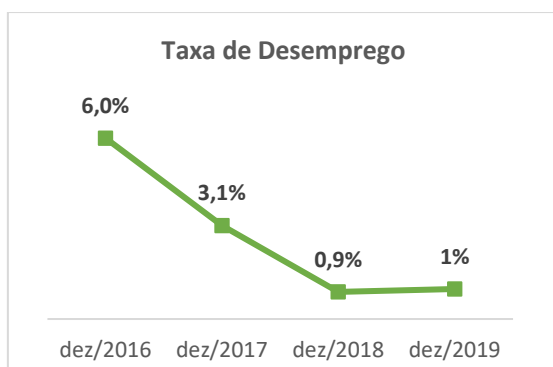

Diplomados 2019/20

100% dos diplomados estavam empregados e começaram a trabalhar imediatamente após conclusão do curso.

Nota: Na análise do gráfico é necessário ter em consideração que o questionário foi aplicado em momentos diferentes: em 2017/18 foi aplicado em novembro de 2018, em 2018/19 em dezembro de 2019 e em 2019/20 em março de 2021.

Com base nestas taxas estimam-se as taxas de empregabilidade dos cursos de licenciatura da ESSAlcoitão.

2.1 Licenciatura em Fisioterapia

As estimativas das taxas de empregabilidade entre 2016 e 2019 são elevadas, verificando-se nos últimos 2 anos, taxas superiores a 99%.

2.2 Licenciatura em Terapia Ocupacional

As estimativas das taxas de empregabilidade entre 2016 e 2019 são elevadas, verificando-se nos últimos 2 anos, taxas superiores ou iguais a 99%.

2.3 Licenciatura em Terapia da Fala

As estimativas das taxas de empregabilidade entre 2016 e 2019 são elevadas, verificando-se em 2018 uma estimativa de 100%.

Com base nestas percentagens infere-se que os cursos da ESSAlcoitão são uma excelente oportunidade de formação de uma carreira profissional.