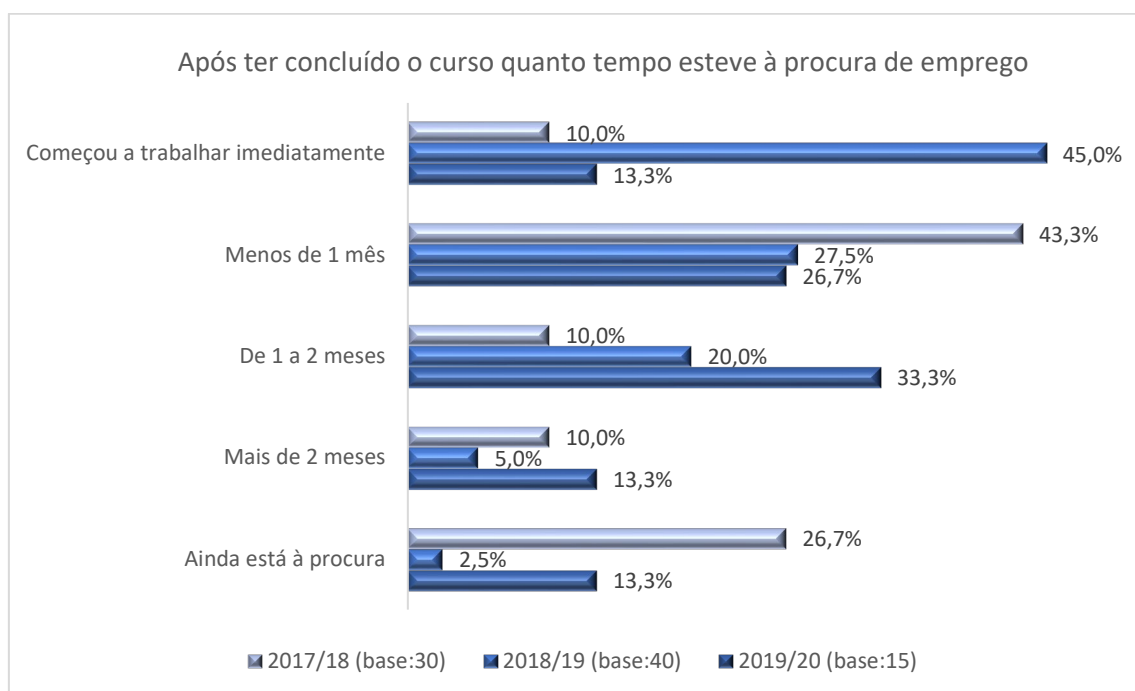

Diplomados 2019/20

74% dos diplomados estavam empregados e 23% começaram a trabalhar imediatamente após conclusão do curso.

Nota: Na análise do gráfico é necessário ter em consideração que o questionário foi aplicado em momentos diferentes: em 2017/18 foi aplicado em novembro de 2018, em 2018/19 em dezembro de 2019 e em 2019/20 em março de 2021.

1.2 Licenciatura em Fisioterapia

Diplomados 2017/18

73% dos diplomados estavam empregados e 10% começaram a trabalhar imediatamente após conclusão do curso.

Diplomados 2018/19

98% dos diplomados estavam empregados e 45% começaram a trabalhar imediatamente após conclusão do curso.

Diplomados 2019/20

87% dos diplomados estavam empregados e 13% começaram a trabalhar imediatamente após conclusão do curso.

Nota: Na análise do gráfico é necessário ter em consideração que o questionário foi aplicado em momentos diferentes: em 2017/18 foi aplicado em novembro de 2018, em 2018/19 em dezembro de 2019 e em 2019/20 em março de 2021.

1.3 Licenciatura em Terapia Ocupacional

Diplomados 2017/18

55% dos diplomados estavam empregados e 9% começaram a trabalhar imediatamente após conclusão do curso.

Diplomados 2018/19

90% dos diplomados estavam empregados e 11% começaram a trabalhar imediatamente após conclusão do curso.