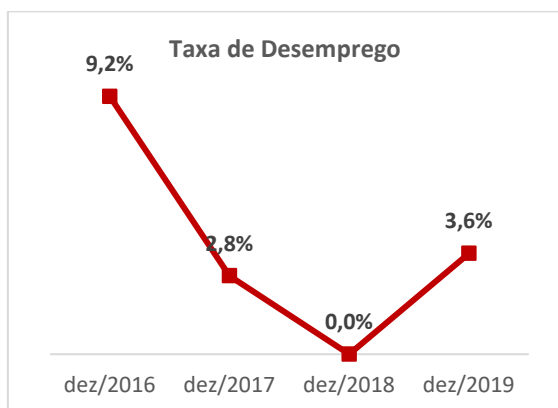

Diplomados 2019/20

100% dos diplomados estavam empregados e começaram a trabalhar imediatamente após conclusão do curso.

Nota: Na análise do gráfico é necessário ter em consideração que o questionário foi aplicado em momentos diferentes: em 2017/18 foi aplicado em novembro de 2018, em 2018/19 em dezembro de 2019 e em 2019/20 em março de 2021.

Com base nestas taxas estimam-se as taxas de empregabilidade dos cursos de licenciatura da ESSAlcoitão.

2.1 Licenciatura em Fisioterapia

As estimativas das taxas de empregabilidade entre 2016 e 2019 são elevadas, verificando-se nos últimos 2 anos, taxas superiores a 99%.

2.2 Licenciatura em Terapia Ocupacional

As estimativas das taxas de empregabilidade entre 2016 e 2019 são elevadas, verificando-se nos últimos 2 anos, taxas superiores ou iguais a 99%.

2.3 Licenciatura em Terapia da Fala

As estimativas das taxas de empregabilidade entre 2016 e 2019 são elevadas, verificando-se em 2018 uma estimativa de 100%.

Com base nestas percentagens infere-se que os cursos da ESSAlcoitão são uma excelente oportunidade de formação de uma carreira profissional.