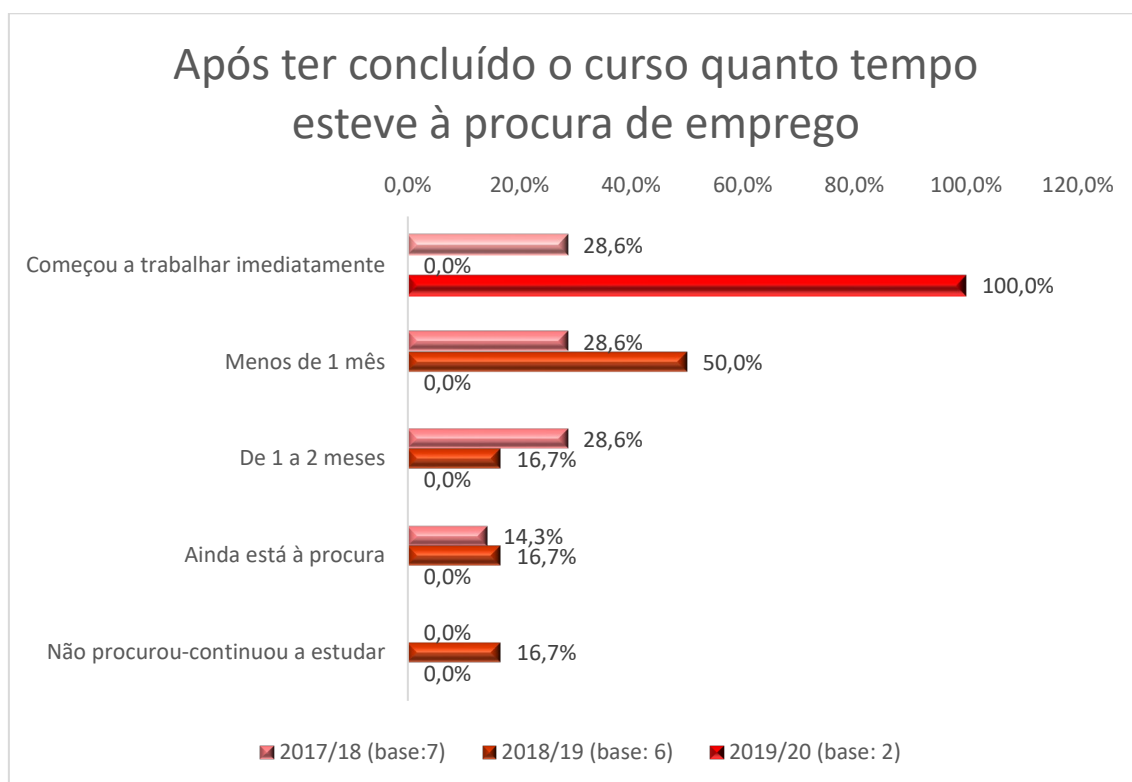

1.3 Licenciatura em Terapia Ocupacional

Diplomados 2017/18

55% dos diplomados estavam empregados e 9% começaram a trabalhar imediatamente após conclusão do curso.

Diplomados 2018/19

90% dos diplomados estavam empregados e 11% começaram a trabalhar imediatamente após conclusão do curso.

Diplomados 2019/20

61% dos diplomados estavam empregados e 22% começaram a trabalhar imediatamente após conclusão do curso.

Nota: Na análise do gráfico é necessário ter em consideração que o questionário foi aplicado em momentos diferentes: em 2017/18 foi aplicado em novembro de 2018, em 2018/19 em dezembro de 2019 e em 2019/20 em março de 2021.

1.4 Licenciatura em Terapia da Fala

Diplomados 2017/18

86% dos diplomados estavam empregados e 29% começaram a trabalhar imediatamente após conclusão do curso.

Diplomados 2018/19

67% dos diplomados estavam empregados e 29% começaram a trabalhar após um mês da conclusão do curso.

Diplomados 2019/20

100% dos diplomados estavam empregados e começaram a trabalhar imediatamente após conclusão do curso.

Nota: Na análise do gráfico é necessário ter em consideração que o questionário foi aplicado em momentos diferentes: em 2017/18 foi aplicado em novembro de 2018, em 2018/19 em dezembro de 2019 e em 2019/20 em março de 2021.